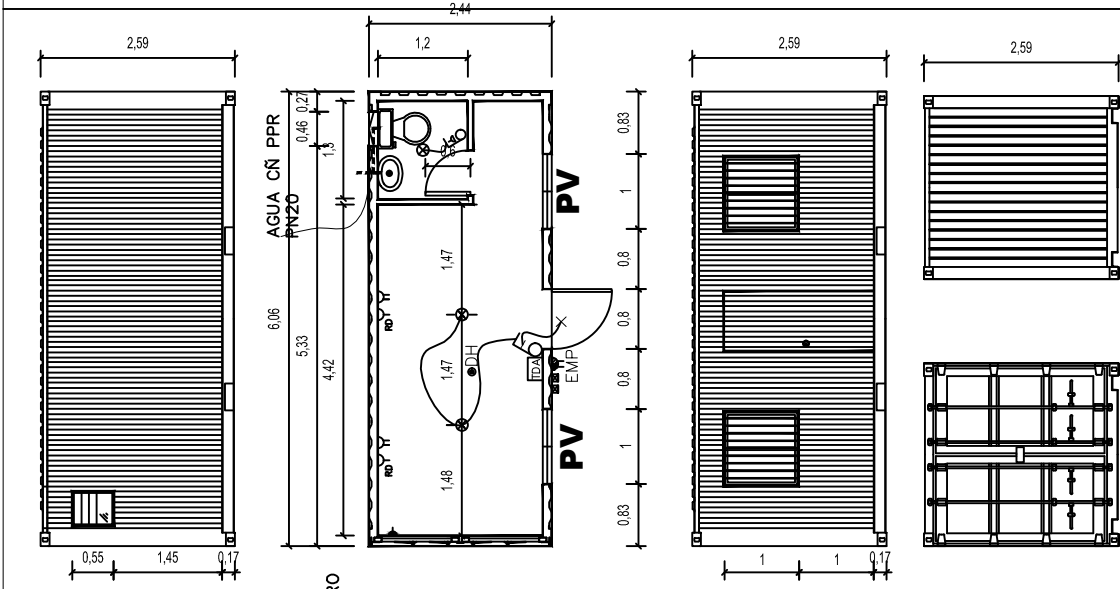

MAQTAINER SPA - CONTEMAR

CONTENEDOR 20 PIES OFICINA MEDIO BAÑO

MUROS Y TABIQUES	TABIQUERÍA MADERA. PINO 2X1		
	AISLACIÓN FISITERM 50 MM.		
	FORRO FIBROCEMENTO RANURADO 6 MM.		
	UNIÓN PLANCHA MADERA PINTADA BLANCO		
	TERMINACIÓN ESMALTE AL AGUA BLANCO		
	TABIQUERÍA MADERA PINO 2X1		
	AISLACIÓN FISITERM 50 MM.		
	FORRO FIBROCEMENTO LISO 4 MM.		
	UNIÓN PLANCHA MADERA PINTADA BLANCO		
	TERMINACIÓN ESMALTE AL AGUA BLANCO		
PISO	PLUFERRE FOTOLAMINADO		
	GUARDAPOLVO MADERA CON BARNIZ NATURAL		
PUERTA	PUERTA ACCESO METÁLICA / FORRADA / CERRADURA POMO Y CERROJO CARCELERO		
	PUERTA INTERIOR NO CONTEMPLA		
VENTANAS	ALUMINIO ALUMINIO MATE CORREDERA DE 1X1		
	PROTECCION METÁLICA ESTÁNDAR PINTADA NEGRO 1 X		
	CONDUCTOR ENCHUFES EVA N° 2.5 ROJO Y BLANCO / CONECTOR CÓNICO		
	CONDUCTOR ALUMBRADO EVA N° 1.5 ROJO Y BLANCO / CONECTOR CÓNICO		
	CONDUCTOR TIERRA EVA N° 1.5 VERDE / CONECTOR CÓNICO		
	CONDUIT CORRUGADO 1 / 2 / ABRAZADERAS CADA 50 CM.		
	CAJA DERIVACIÓN PLÁSTICA		
	LLEGADAS A CAJA PLÁSTICA		
	TABLERO EMBUTIDO DE 5 PUESTOS		
	INTERRUPTOR 9/ 15 Y 9 DISTRIBUCION SEGUN DIAGRAMA		
	ENCHUFE DOS DOBLES Y UN ENCHUFE DE FUERZA		
	LUMINARIAS TRES TUBOS SOBREPONER CIRCULAR 18W Y UNA TIPO TORTUGA		
	PUNTO DE RED DOS SIMPLES EMBUTIDOS		
	TIERRA PROTECCIÓN PERNO BRONCE PARTIDO 1/2		
	EMPALME ENCHUFE INDUSTRIAL HEMBRA 220		
INSTALACIÓN SANITARIA	ARTEFACTOS WC Y LO CON PEDESTAL EN LOSA		
	GRIEFERIA CROMADAS		
	AGUA POTABLE CÑ PPR PN20 SOBREPUESTO AGUA FRIA		
	ALCANTARILLADO PVC SANITARIO , DESCARGA HACIA ABAJO INDIVIDUAL		
ACCESORIOS Y MOBILIARIO	AIRE ACONDICIONADO NO CONTEMPLA		
	TERMO ELECTRICO NO CONTEMPLA		
	DETECTOR HUMO UNO		
PINT. EXT.	ANTICORROSIVO ESTANDAR SOLO EN ZONAS INTERVENIDAS CON CORTE Y ESMALTE		
	RAL 7035		
TECHO	ORIGINAL		
TIPO	CONTENEDOR 20 PIES.	RECIBIDO POR	
	MODIFICACION RV.	FECHA	00 00 0000